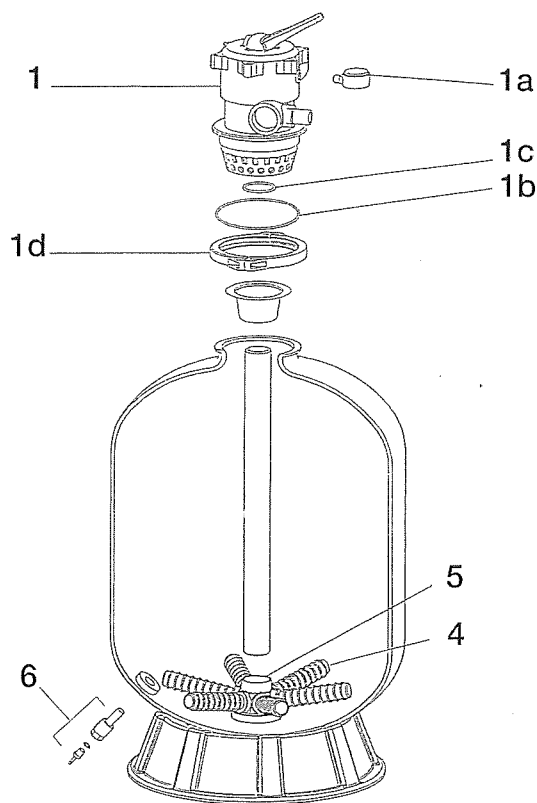

CALYPSO TOP

PENTAIR

KV CALT 6

Crépinage :
1/4 de tour.

Rep.	Code CEC	Prix H.T. unitaire	Désignation	Caractéristiques Adaptation	Code Fab.
1	KV CALT 4	128,49	Kit vanne	CAL380T	E.27.2030
	KV CALT 6	206,84		CAL480T, CAL560T, CAL660T	E.27.2026
1a	Z ACA 05	22,85	Manomètre	1/4"	G.15.2047
1b	Z ACA 001	20,10	Joint de la vanne 6"	O'Ring	G.28.1008
	Z ACA 002	21,48		Plat	G.28.1010
1c	Z ACA 13	8,30	Joint de la vanne sur le tube	CAL480T, CAL560T, CAL660T (50 x 2,5 mm)	G.28.1018
1d	Z ACA 62	23,56	Collier ABS		E.27.2025
4	Z ACA 551	7,78	Crépine	CAL380T - 6 par filtre	G.556.025260
	Z ACA 552	7,02		CAL480T - 6 par filtre	G.30.1904
	Z ACA 553	7,02		CAL560T, CAL660T	G.30.2404
5	Z ACA 50	37,68	Répartiteur		G.556.025
6	Z ACA 350	13,22	Robinet de vidange complet	A visser