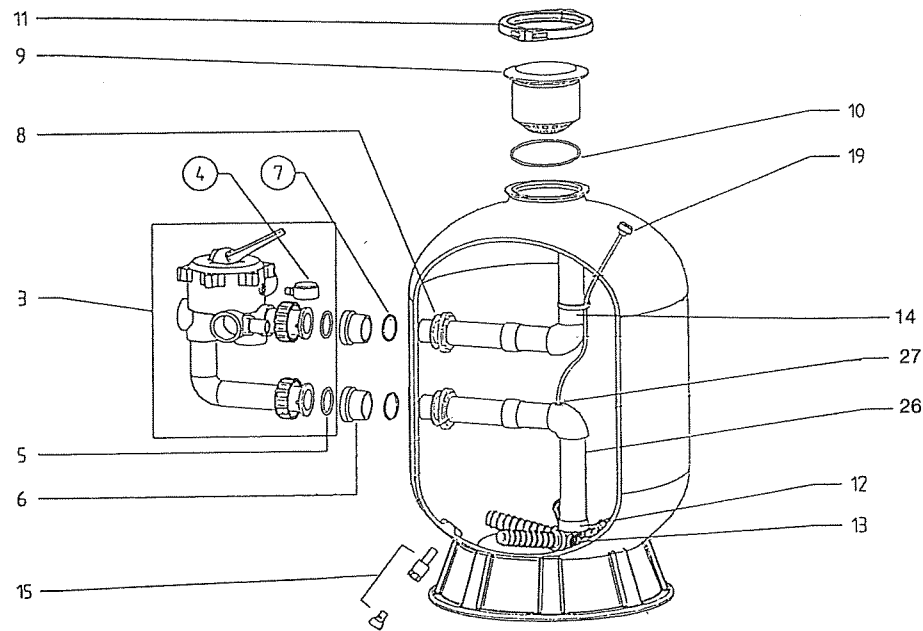

! Pour CAL 760 S : voir TRITON